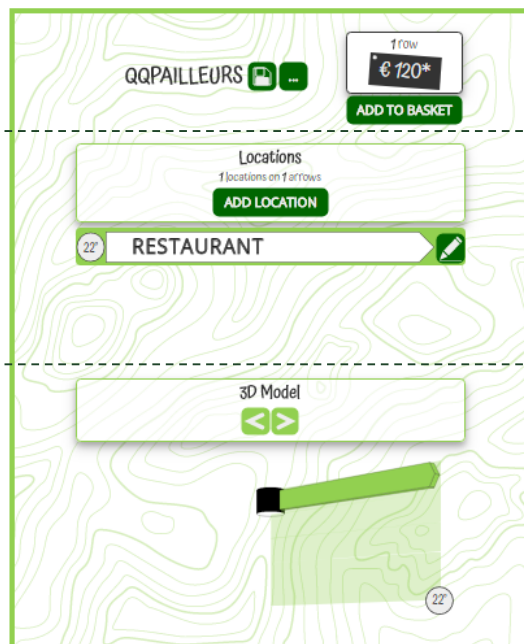

Confirm

ENTREZ UN CAP, ANGLE DE LA
FLÈCHE PAR RAPPORT AU
NORD EN DEGRÉS

La valeur doit être comprise entre 0 et 360 degrés

LOCATION DISPLAY

Name: RESTAURANT

Country code (3-digits): BRA

Distance (km):

Arrow finish: White Wood

RESTAURANT

Name: RESTAURANT

Country code (3-digits): BRA

Distance (km):

Arrow finish: White Wood

Confirm **Cancel**

⇒ Cliquer sur <CONFIRMER>

Un message d'erreur apparaît si le nom est vide et empêche de continuer

CONFIGURATEUR ROSE DES RÊVES – AJOUT DE DESTINATION

VOTRE PREMIERE DESTINATION SE MODÉLISE

ENTÊTE ROSE

LISTE DES DESTINATIONS

VUE 3D ANIMÉE

⇒ Cliquer sur <AJOUTER DESTINATION>

TABLEAU DE BORD

VUE 3D ANIMÉE

- ⇒ La rose tourne sur son axe pour identifier la flèche concernée
- ⇒ Boutons avant/arrière pour faire défiler les flèches

ENTÊTE ROSE

- ⇒ Sauvegarder la configuration
- ⇒ Permuter les rangées
- ⇒ Naviguer vers autre Rose sauvegardée
- ⇒ Passer commande