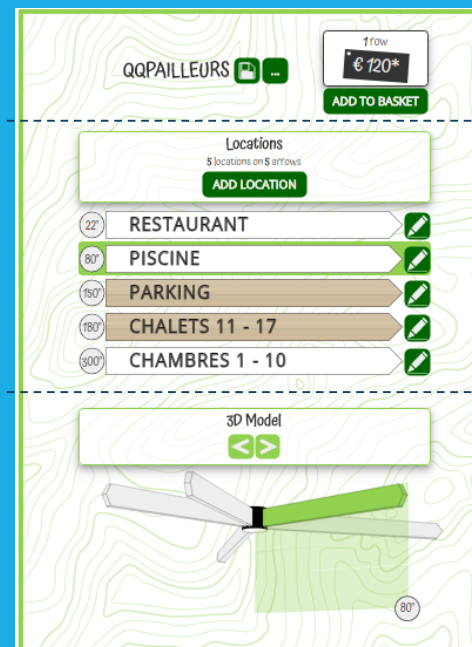

Confirm

ENTREZ UN CAP, ANGLE DE LA
FLÈCHE PAR RAPPORT AU
NORD EN DEGRÉS

La valeur doit être comprise entre 0 et 360 degrés

LOCATION DISPLAY

Name: RESTAURANT

Country code (3-digits): BRA

Distance (km):

Arrow finish: White Wood

RESTAURANT

Name: RESTAURANT

Country code (3-digits): BRA

Distance (km):

Arrow finish: White Wood

Confirm **Cancel**

⇒ Cliquer sur <CONFIRMER>

Un message d'erreur apparaît si le nom est vide et empêche de continuer

CONFIGURATEUR ROSE DES RÊVES – AJOUT DE DESTINATION

VOTRE PREMIERE DESTINATION SE MODÉLISE

ENTÊTE ROSE

LISTE DES DESTINATIONS

VUE 3D ANIMÉE

⇒ Cliquer sur <AJOUTER DESTINATION>

TABLEAU DE BORD

VUE 3D ANIMÉE

- ⇒ La rose tourne sur son axe pour identifier la flèche concernée
- ⇒ Boutons avant/arrière pour faire défiler les flèches

ENTÊTE ROSE

- ⇒ Sauvegarder la configuration
- ⇒ Permuter les rangées
- ⇒ Naviguer vers autre Rose sauvegardée
- ⇒ Passer commande