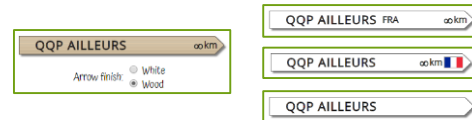

CONFIGURATEUR ROSE DES RÊVES – CRÉER VOTRE ROSE

Create your Rose

Rose Name: QQPAILLEURS

Default Input Settings

Input Mode:
 Map - point to the origin and destinations on a map and we will calculate the bearings and distances for you
 Bearing Input - you will manually enter bearings and distances informations

Arrow finish:
 White
 Wood

Info Display:
 Standard From €120*
 Show country code From €130*
 Show country flag From €150*
 Show distance

CONTINUE

ENTREZ UN NOM DE ROSE
SELECTIONNEZ Saisie Cap
CHOISISSEZ LES VALEURS
D'ÉDITION PAR DÉFAUT

Vous pourrez les modifier pour
chaque flèche par la suite

La flèche se modifie en ligne
avec les options choisies

⇒ Cliquer sur <CONTINUER>

New Location

ARROW POSITION

USE MAP

Or input the new Bearing (in degrees):