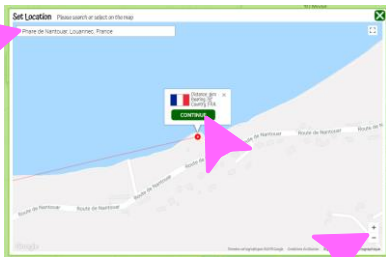

QQP AILLEURS

⇒ Cliquer sur <CONTINUER>

Un message d'erreur apparaît si le nom est vide et empêche de continuer

DÉFINISSEZ LE POINT D'ORIGINE ou POINT D'ANCRAGE DE LA ROSE

Entrez une adresse précise ou déplacez-vous sur la carte

N'hésitez pas à zoomer si vous voulez définir le point d'origine avec précision

⇒ Cliquer et glisser avec le curseur jaune

⇒ Cliquer sur <CONTINUER>

CONFIGURATEUR ROSE DES RÊVES – AJOUT DE DESTINATION

IDENTIFIER LA 1^{ère} DESTINATION

Entrez une adresse précise ou déplacez-vous sur la carte comme pour le point d'origine

⇒ Cliquer sur <CONFIRMER>

New Location

ARROW POSITION

USE MAP 76 Confirm

LOCATION DISPLAY

PHARE DE NANTOUAR 3km

Name: PHARE DE NANTOUAR
Name is too long for the selected options