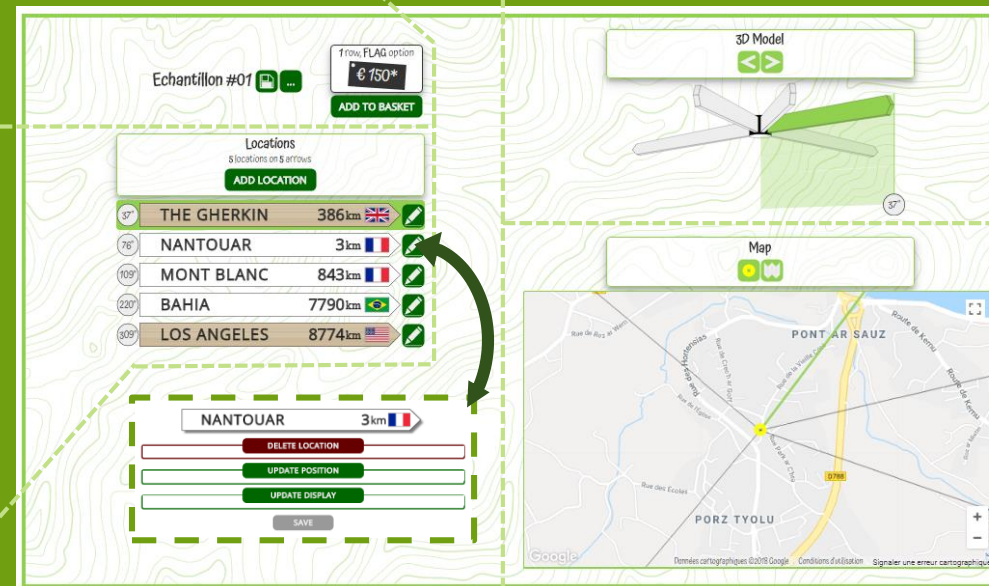

CONFIGURATEUR ROSE DES RÊVES – TABLEAU DE BORD

ENTÊTE ROSE des RÊVES

- ⇒ Sauvegarder la configuration
- ⇒ Permuter les rangées
- ⇒ Naviguer vers autre Rose sauvegardée
- ⇒ Passer commande

 Config. & Prix TTC associé

LISTE DESTINATIONS

- ⇒ Caps calculés avec options d'édition
 - Couleur Blanc ou Bois verni
 - Nom de la destination
 - Distance calculée
 - Drapeaux Pays (ou code ISO)
- ⇒ Chaque flèche peut être modifiée ou supprimée

VUE 3D ANIMÉE

- ⇒ La rose tourne sur son axe pour identifier la flèche concernée
- ⇒ Boutons avant/arrière pour faire défiler les flèches

CARTE GÉOGRAPHIQUE

- ⇒ Vue proche avec caps, ou
- ⇒ Vue globale centrée sur origine

AJOUTER VOS DESTINATIONS !

A raison de 5 flèches max. par niveau, certaines pourront peut-être avoir deux destinations avec verso ≠ recto.

CONFIGURATEUR ROSE DES RÊVES – CONTRAINTES

AJOUTER VOS DESTINATIONS !