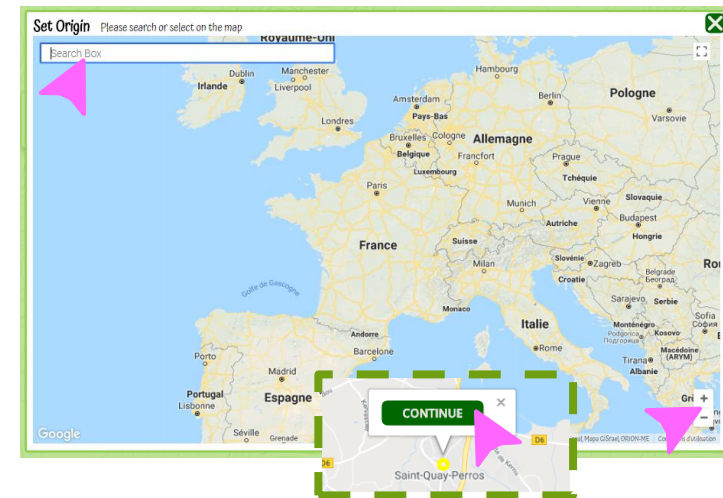

QQP AILLEURS

⇒ Cliquer sur <CONTINUER>

Un message d'erreur apparaît si le nom est vide et empêche de continuer

DÉFINISSEZ LE POINT D'ORIGINE ou POINT D'ANCRAGE DE LA ROSE

Entrez une adresse précise ou déplacez-vous sur la carte

N'hésitez pas à zoomer si vous voulez définir le point d'origine avec précision

⇒ Cliquer et glisser avec le curseur jaune

⇒ Cliquer sur <CONTINUER>

CONFIGURATEUR ROSE DES RÊVES – AJOUT DE DESTINATION

IDENTIFIER LA 1^{ère} DESTINATION

Entrez une adresse précise ou déplacez-vous sur la carte comme pour le point d'origine

⇒ Cliquer sur <CONFIRMER>

New Location

ARROW POSITION

USE MAP 76 Confirm

LOCATION DISPLAY

PHARE DE NANTOUAR 3km

Name: PHARE DE NANTOUAR
Name is too long for the selected options