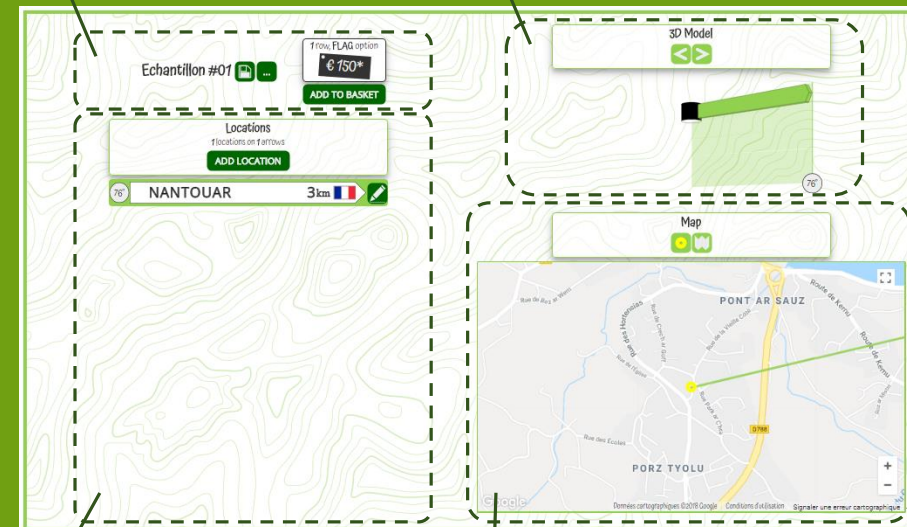

Entrez une adresse précise ou déplacez-vous sur la carte comme pour le point d'origine

⇒ Cliquer sur <CONFIRMER>

New Location

ARROW POSITION

USE MAP 76 Confirm

LOCATION DISPLAY

PHARE DE NANTOUAR 3km

Name: PHARE DE NANTOUAR
Name is too long for the selected options

Country code (3-digits): FRA Do not display Show code Show flag

Distance (km): 3

Arrow finish: White Wood

Confirm Cancel

Vérifier / Ajuster le nom
Restrictions sur caractères
spéciaux et nombre
Valider les options
d'édition

⇒ Cliquer sur
<CONFIRMER>

Un message d'erreur apparaît si le nom est trop long. Raccourcir le nom pour pouvoir confirmer

TABLEAU DE BORD du CONFIGURATEUR

ENTÊTE ROSE

VUE 3D ANIMÉE

LISTE des
DESTINATIONS

CARTE

CONFIGURATEUR ROSE DES RÊVES – TABLEAU DE BORD

ENTÊTE ROSE des RÊVES

- ⇒ Sauvegarder la configuration
- ⇒ Permuter les rangées
- ⇒ Naviguer vers autre Rose sauvegardée
- ⇒ Passer commande

 Config. & Prix TTC associé